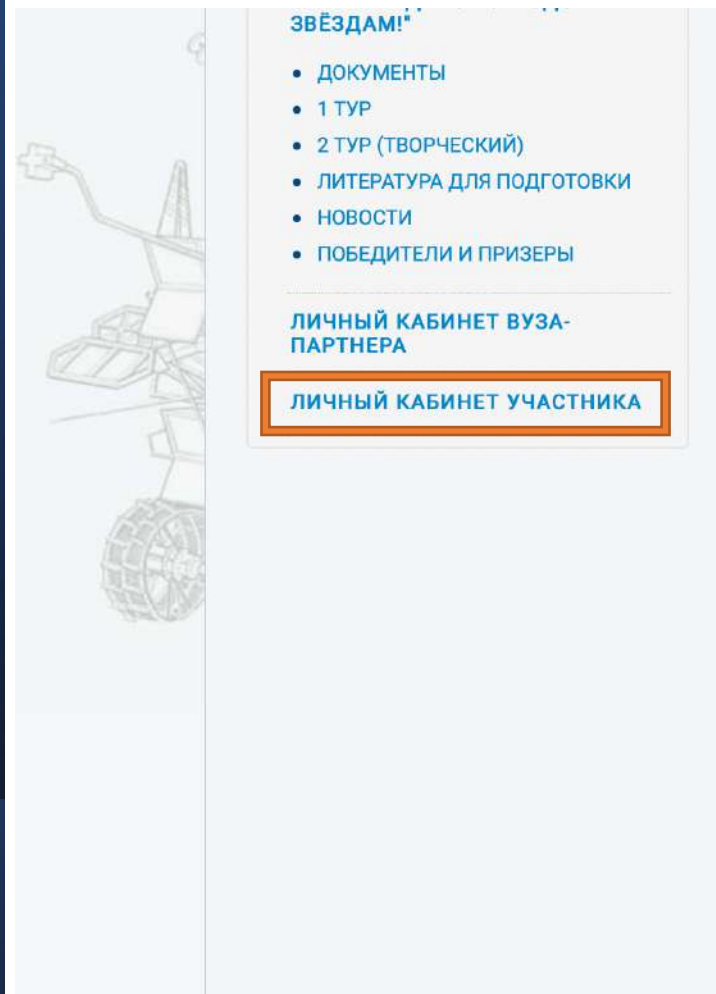

ИНСТРУКЦИЯ ПО  
ПРОХОЖДЕНИЮ  
ИНТЕРНЕТ-ТУРА  
ОЛИМПИАДЫ ДЛЯ  
ЗАРЕГИСТРИРОВАННЫХ  
В ПРОШЛЫЕ ГОДЫ

# ОБРАТИТЕ ВНИМАНИЕ

В целях подтверждения  
актуальности адреса  
электронной почты и защиты  
аккаунта просим Вас пройти  
процедуру верификации через  
восстановление пароля от  
Вашего аккаунта

Если необходимо согласие на обработку  
персональных данных можете скачать его  
по [ссылке](#) или QR-коду

# 1 ШАГ

Перейти по  
ссылке «Личный  
кабинет  
участника»

[СКАЧАТЬ](#)

Дипломы по профилям "Естественные науки", "Техника и техноло  
для предъявления в приемные комиссии Вузов, к  
на сайте РСОШ - <http://www.rsr-olymp.ru/>